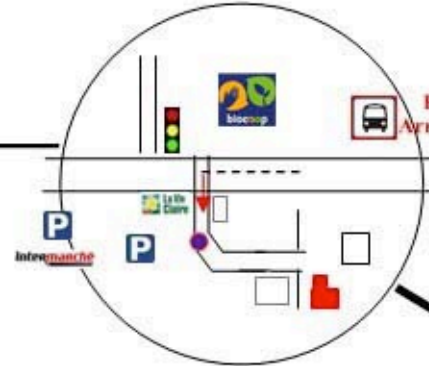

Jean-Bernard Chappe

107 chemin de Champloup 69290 Craponne

Vers Tassin (Le Bourg)

Vers Tassin (Horloge)

Av. Charles de Gaulle

Vers Craponne

Etoile d'Alaï

Vers Lyon Centre
Francheville
Point du Jour
Ste Foy les Lyon

Hôpital Antoine Charial

Bus C24 - 73
Arrêt La Patelière

Av. Edouard Millaud

Av. de la Table de Pierre

Vers Craponne Centre
Brindas / Thurins
Vaugneray

Bus C24 - 73
Arrêt La Patelière

Av. Edouard Millaud

Lyon / Tassin

Chemin de Champloup

Coiffeur
Duo Créations

Vous pouvez vous garer facilement le long de l'avenue Edouard Millaud ou sur les parkings environnants.

107 Chemin de Champloup